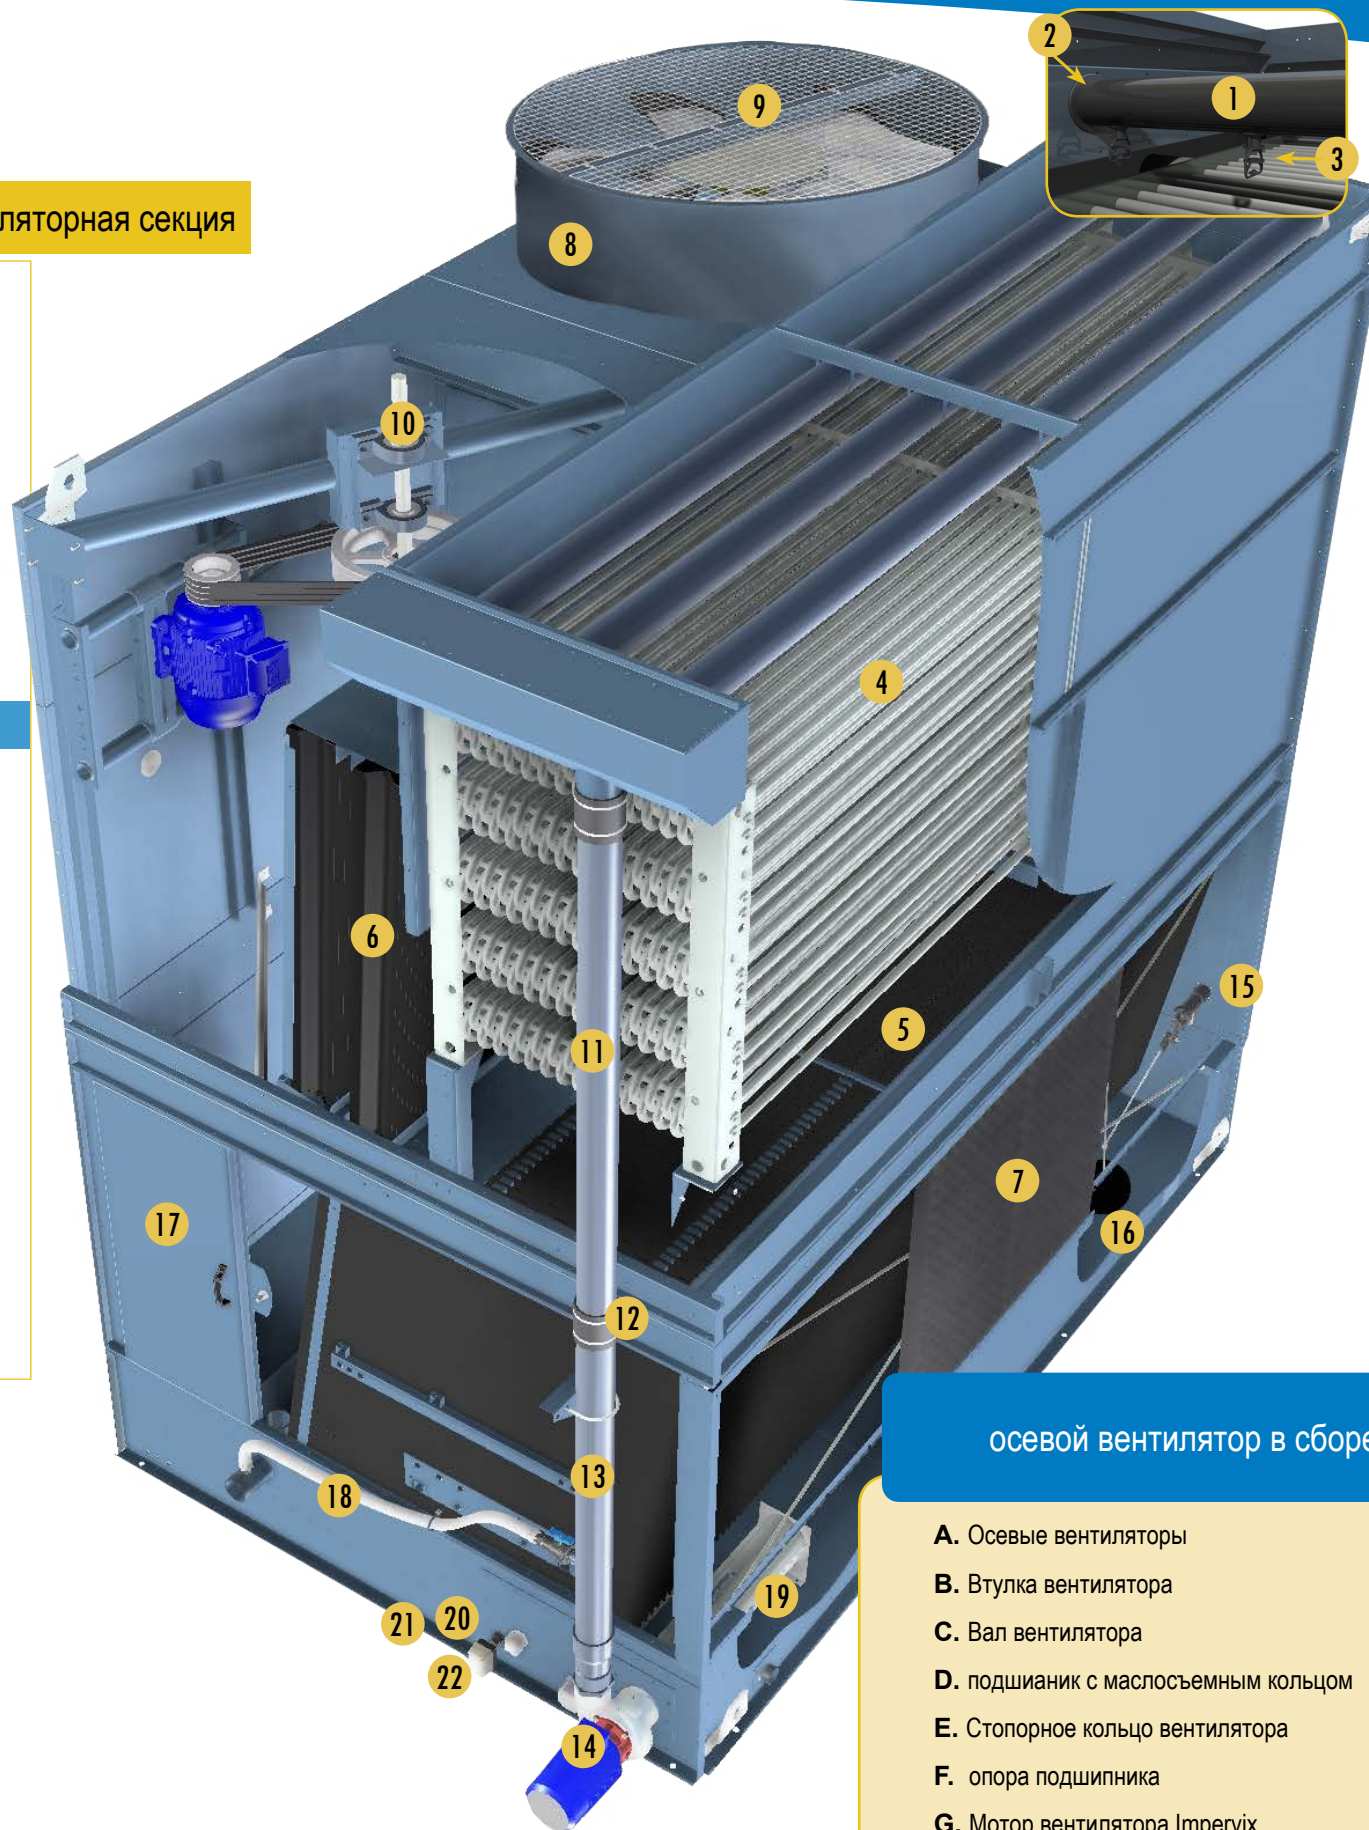

Вентиляторная, Теплообменная, Нижняя вентиляторная секция

1. Отводы оросителей
2. Резинки отводов оросителя
3. Форсунки орошения с резинками
4. Теплообменники
5. Наполнитель со встроенными каплеуловителями
6. Каплеуловители
7. Комбинированные экраны на входе
8. Цилиндр вентилятора
9. Защита вентилятора
10. осевой вентилятор в сборе (детальный вид)
11. Трубопровод насоса
12. Муфта и зажимное кольцо
13. Нижний трубопровод насоса
14. Насос оросителя
с улиткой без улитки Набор сальников
15. Клапан подпитки в сборе
16. Поплавок
17. люк доступа
18. выпускной патрубок с ручным клапаном
19. фильтр поддона
20. Тэн
21. Выключатель по низкому уровню
22. Термостат

Запчасти для конденсаторов

осевой вентилятор в сборе

- A. Осевые вентиляторы
- B. Втулка вентилятора
- C. Вал вентилятора
- D. подшипник с маслосъемным кольцом
- E. Стопорное кольцо вентилятора
- F. опора подшипника
- G. Мотор вентилятора Impervix
- H. Комплект привода
Шкив и втулка мотора
алюминиевый шкив вентилятора и втулка
комплект ремней