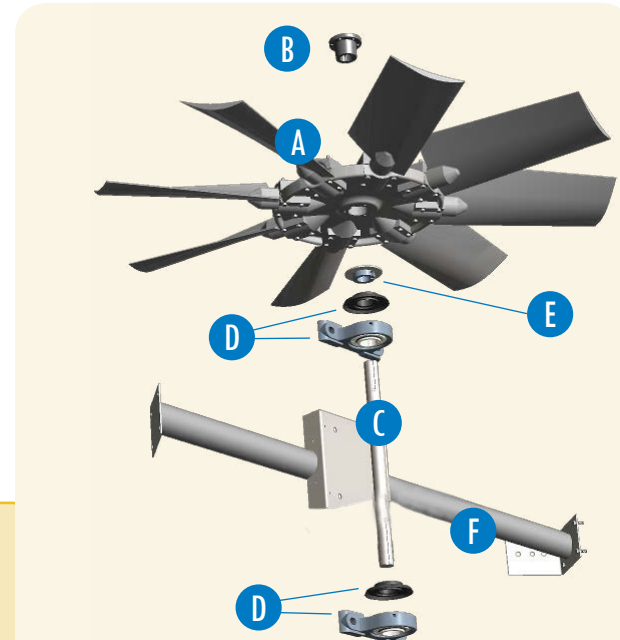

Вентиляторная, Теплообменная, Нижняя вентиляторная секция

1. Отводы оросителей
2. Резинки отводов оросителя
3. Форсунки орошения с резинками
4. Теплообменники
5. Наполнитель со встроенными каплеуловителями
6. Каплеуловители
7. Комбинированные экраны на входе
8. Цилиндр вентилятора
9. Защита вентилятора
10. осевой вентилятор в сборе (детальный вид)
11. Трубопровод насоса
12. Муфта и зажимное кольцо
13. Нижний трубопровод насоса
14. Насос оросителя
с улиткой без улитки Набор сальников
15. Клапан подпитки в сборе
16. Поплавок
17. люк доступа
18. выпускной патрубок с ручным клапаном
19. фильтр поддона
20. Тэн
21. Выключатель по низкому уровню
22. Термостат

Запчасти для конденсаторов

осевой вентилятор в сборе

- A. Осевые вентиляторы
- B. Втулка вентилятора
- C. Вал вентилятора
- D. подшипник с маслосъемным кольцом
- E. Стопорное кольцо вентилятора
- F. опора подшипника
- G. Мотор вентилятора Impervix
- H. Комплект привода
Шкив и втулка мотора
алюминиевый шкив вентилятора и втулка
комплект ремней